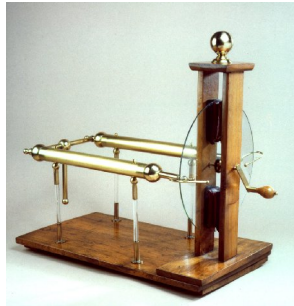

Objets de la collection du Musée EDF Electropolis

Machine de Ramsden, XVIIIème siècle

Machines électrostatiques, 1850-1899

Radiateur Pyra, 1900

Ventilateur, 1905

Plaque émaillée, années 1920

Radiateur, 1925

Chauffe-biberon Elefo, 1930

Robot Turmix, 1947

Grille-pain, 1950

Radiateur soleil, 1960